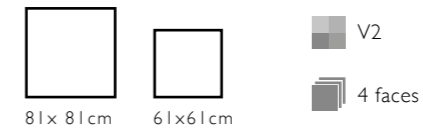

# BIANCO

CRISTALLI

81x81cm

61x61cm

VI

I face