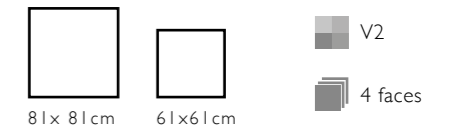

# BIANCO

CRISTALLI

81x81cm

61x61cm

VI

I face