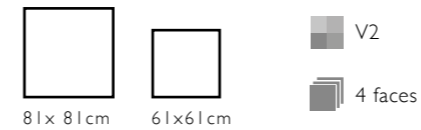

# BIANCO

CRISTALLI

81x81cm

61x61cm

VI

I face